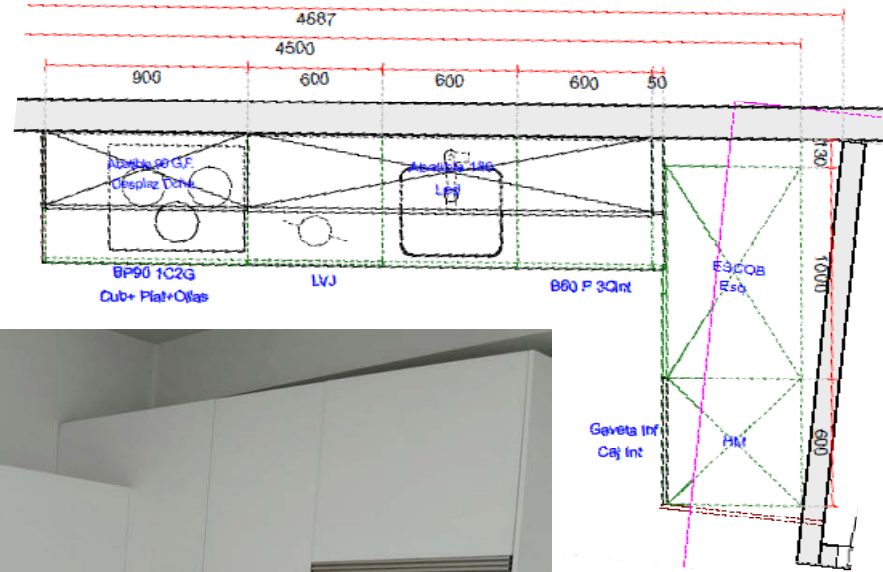

EXPOSICION KESHIA INTERIORISMO LAMINADO BLANCO MATE Y ROBLE RÚSTICO SINCRO

ACABADOS

D111 D1. Serie FINE
110 Blanco Innsbruck
074 Interior Light Grey
286 Panel Pared Roble Rústico Horiz.
Encimera Laminada SANTOS (13mm)
Acabado en Roble Rústico
Accesorios HGA Blanco Perla y Fresno Olivo

ALZADO AGUA / COCCIÓN de 2.73 (a) x 0,62 (f) x 0,913 (h)

Formado por :

Bajo Cocción de 90 cm

Puerta de integración para Lavavajillas

Bajo Fregadero extraíble con Cubos y Cajón Int.

Bajo de 60 cm con 3 Cajones Interiores

Alto para Grupo Filtrante con Puerta abatible y H48 cms

Alto de 180 cm con puerta abatible y H48 cms

Iluminación Led integrada en mueble con Interruptor táctil

Regleta Led de superficie con interruptor (Opcional de Cucine)

ALZADO COLUMNAS de 1,75(a) x 0,60 (f) x 2,28 (h)

Formado por:

Escobero de Esquina, con almacenamiento en Baldas

Columna Horno/Microondas con almacenamiento en puerta superior y gaveta inferior con cajón Interior