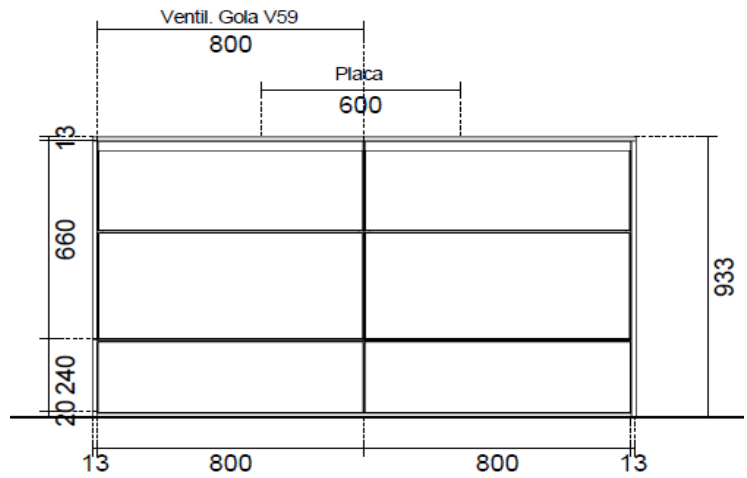

ALZADOS ISLA

ALZADO AGUA