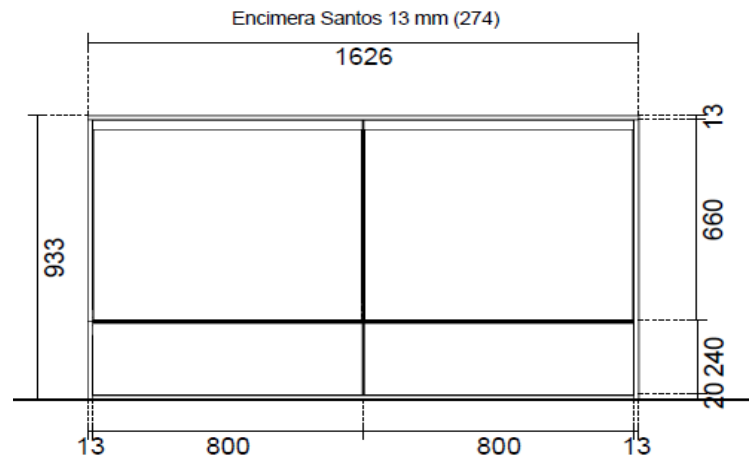

ALZADOS ISLA

ALZADO AGUA