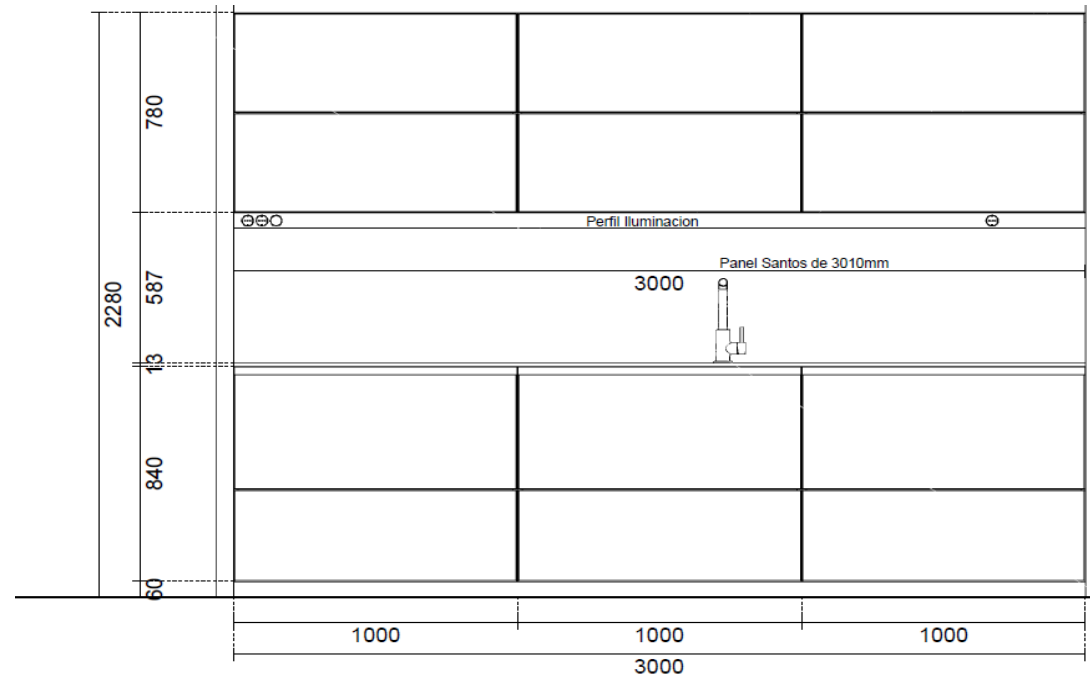

ALZADOS ISLA